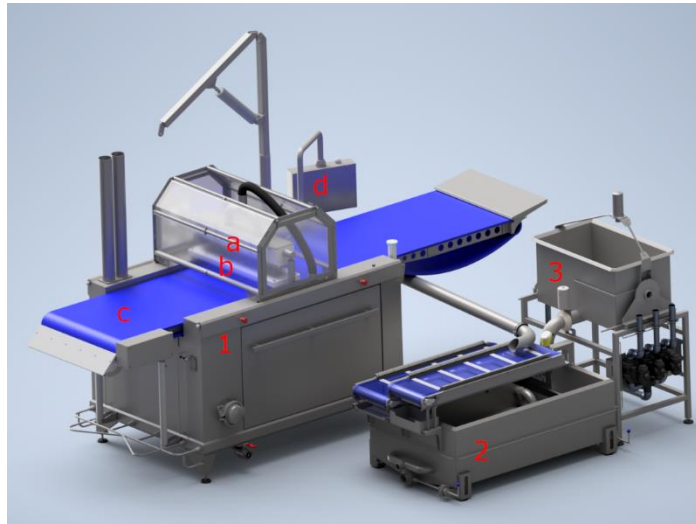

RAF-S900 SPRAUTUVÉL

Grunnbúnaður

LÝSING

Sprautuvél Raf – S900 er vél sem hefur sérstaklega verið hönnuð til sprautunar á fiskafurðum með það að markmiði að hámarka nýtingu og gæði afurðarinnar. Þessum markmiðum er náð fram með nýjustu tækni sem geri notandanum kleift að stjórna vélinni á nákvæman og skilvirkan hátt.

KOSTIR SPRAUTUVÉLAR

- Hámarks nákvæmni á sprautubrýstingi sem skilar betri afurð og aukinni nýtni.
- Uppskriftakerfi á vinnsluaðferðum sem heldur utan um stillingar á vélinni sem tryggir hámarks nýtingu í hverjum afurðaflokki.
- 924 grannar nálar sem sprauta þétt í afurðina sem skilar jafnari þyngingu og betra útliti eftir sprautun.
- Vélin er auðveld og þægileg í þrifum.
- Skilvirkur og notendavænn stjórnbúnaður sem fer fram á litasnertiskjá vélar.
- Íslenskt stýrikerfi.

SPRAUTUVÉL RAF-S900

Sprautuvél skiptist í eftirfarandi einingar:

1. Sprautuvél
 - a. Nálarhaus fyrir flök
 - b. Nálar fyrir flök, 924stk.
 - c. 900mm breytt færiband
 - d. Stjórnskápur með 10“ litasnertiskjá
2. Sía fyrir pækilhringrás vélar
3. Forðatankur fyrir pækiblöndu vélar

AUKABÚNAÐUR

Sprautuvél Raf S-900 hefur möguleika á ýmsum aukabúnaði og er vélin og aukabúnaðurinn fullkomlega samhæfð í virkni og stjórn.

- Pækilframleiðsla
- Pækiblöndunar búnaður fyrir sprautuvél með eða án íblöndunarefna
- Pækiblöndunar búnaður fyrir kör eftir sprautuvél
- Færiband tengt blöndunarkerfi sem skammtar fisk í kör
- Kælikerfi fyrir pækilhringrás vélar
- Sprautuhaus og nálar til sprautunar á flöttum fisk
- Skráningarkerfi fyrir vinnslu sprautuvélar
- Fjartenging við stýribúnað vélar, fjarþjónusta
- Lyftubúnaður fyrir nálarhaus
- Þvottastandur fyrir nálarhaus og nálar
- Vigtarkerfi
- Aukabúnaður til próteinsprautunar